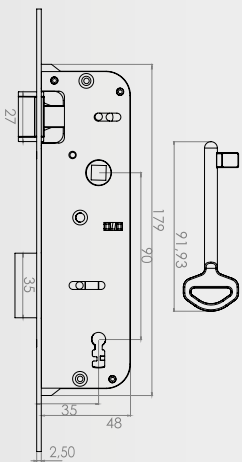

**Makaralı, Oda Kapı Kilidi
Alüminyum 30mm**

Room Door Lock of Reel
Aluminium 30mm

Комнатные дверные замки
роликовые - Алюминиевый 30мм

AR... ?

- Product code : **621P30**
- Quantity : **40pcs**