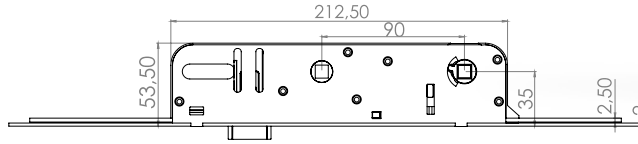

Kilitli Kapı İspanyoleti Baresiz

Espagnolette With Lock For Doors Without Cylinder

Ürün Kodu Code	Ölçü Size	Kutu Adeti Quantity
İKK 004	160cm	20
İKK 005	180cm	20
İKK 006	200cm	20

Kilitli Kapı İspanyoleti 28mm