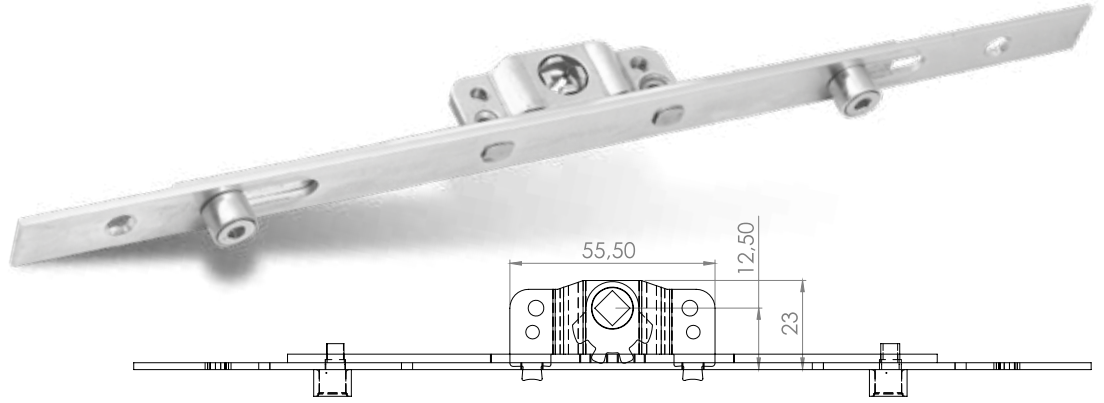

12,5 Eksen Sac Göbek İspanyoletler

EN...?

Ürün Kodu Code	Ölçü Size	Kutu Adeti Quantity
ICG 001	28cm	50
ICG 002	40cm	50
ICG 003	60cm	50
ICG 004	80cm	50
ICG 005	100cm	50
ICG 006	120cm	50
ICG 007	140cm	25
ICG 008	160cm	25
ICG 009	180cm	25
ICG 010	200cm	25