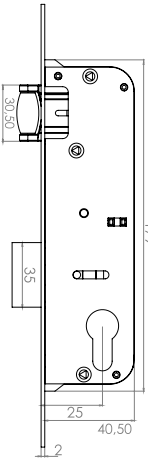

Makaralı, Oda Kapı Kilidi - PVC 20mm

- Product code : **501P20**
- Quantity : **40pcs**

Room Door Lock of Reel
PVC 20mm

Комнатные дверные замки
роликовые - ПВХ 20мм

AR... ?