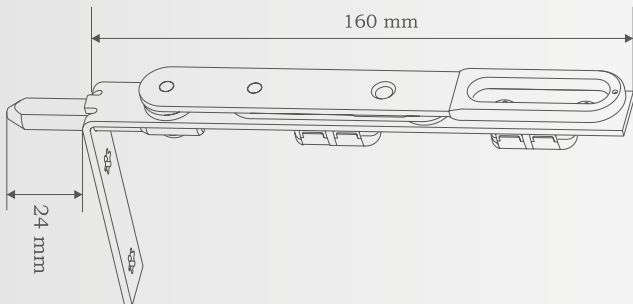

Kapı Kilitleme Civatası

Door Locking Bolt

Ürün Kodu Code	Ürün Bilgisi Item Description	Kutu Adeti Quantity
KKS 213104	For aluminium doorstep profile - 9/13 Axe	100 Pcs
KKS 213103	For frame profile - 9/13 Axe	100 Pcs