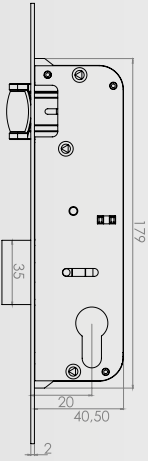

Bath and WC Door
Lock - PVC 35mm

Замки для Упорной
ПВХ 35мм

قفل الباب حمام ومرحاض

Makaralı, Oda Kapı Kilidi - PVC 20mm

- Product code : **501P20**
- Quantity : **40pcs**

Room Door Lock of Reel
PVC 20mm

Комнатные дверные замки
роликовые - ПВХ 20мм