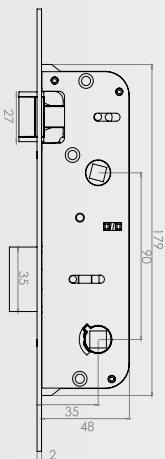

**Banyo ve WC Kapı
Kilidi - PVC 30mm**

- Product code : **213P30**
- Quantity : **40pcs**

Bath and WC Door
Lock - PVC 30mm

Замки для Упорной
ПВХ 30мм

قفل الباب حمام ومرحاض