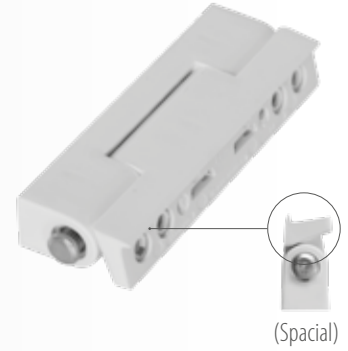

Aleon - 3D Menteşe

Aleon - 3D hinge

TR...?

Ürün Kodu Code	Ürün Bilgisi Item Description	Kutu Adeti Quantity
HNG 100321	80mm (14 - 18 mm)	24 Pcs
HNG 100331	80mm (18 - 22 mm)	24 Pcs
HNG 100301	105mm (14 - 18 mm)	24 Pcs
HNG 100311	105mm (18 - 22 mm)	24 Pcs

Ral Kodu

- Weight capacity 120 kg
- Sash part length 105 mm
- Three-dimensionally adjustable:
  height +5/-1 mm; side +10/-5 mm; depth $\pm$ 1 mm.
- Overlap thickness: 14-18 mm; 18-22 mm
- Made from zamac alloy

Turn ART - Menteşe

Turn ART - Hinge

Ürün Kodu Code	Ürün Bilgisi Item Description	Kutu Adeti Quantity
HNG 300100	Turn Hinge 90mm	160
HNG 300120	Spacial Turn Hinge 90mm	160

Ral Kodu

Comfy Menteşe

Comfy hinge

Ürün Kodu Code	Ürün Bilgisi Item Description	Kutu Adeti Quantity
HNG 300200	Comfy Hinge 75mm	24
HNG 300220	Comfy Hinge 90mm	24

Ral Kodu

ROTAX Menteşe

ROTAX Hinge

Ürün Kodu Code	Ürün Bilgisi Item Description	Kutu Adeti Quantity
HNG 100	ROTAX Hinge 100mm	100

Ral Kodu

Eloksal Kodu