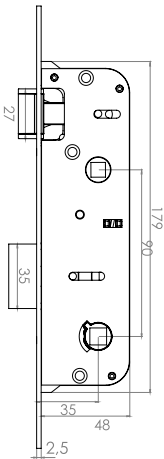

Banyo ve WC kapı kilidi Alüminyum 30mm

- Product code : **313P30**
- Quantity : **40pcs**

Bath and WC door lock
Aluminium 30mm

Замки для Упорной
Алюминиевый 30мм

AR... ?