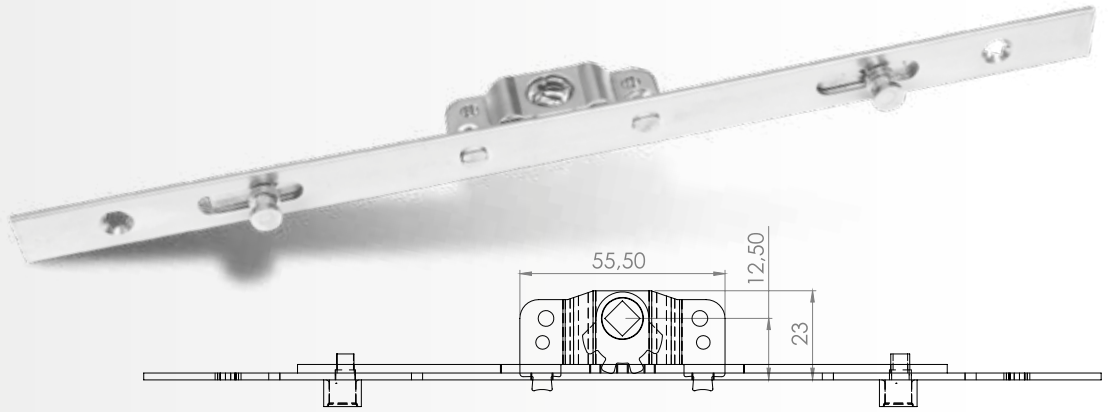

12,5 Eksen Sürme Sac Göbek İspanyoletler

EN...?

Ürün Kodu Code	Ölçü Size	Kutu Adeti Quantity
ICG 011	28cm	50
ICG 012	40cm	50
ICG 013	60cm	50
ICG 014	80cm	50
ICG 015	100cm	50
ICG 016	120cm	50
ICG 017	140cm	25
ICG 018	160cm	25
ICG 019	180cm	25
ICG 020	200cm	25