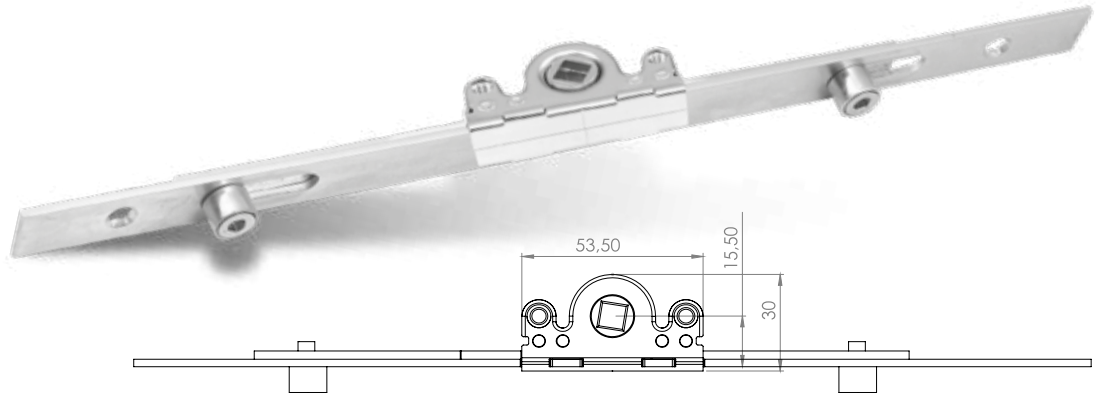

15,5 Eksen Zamak Göbek İspanyoletler

EN...?

Ürün Kodu Code	Ölçü Size	Kutu Adeti Quantity
IZG 001	28cm	40
IZG 002	40cm	40
IZG 003	60cm	40
IZG 004	80cm	40
IZG 005	100cm	40
IZG 006	120cm	40
IZG 007	140cm	25
IZG 008	160cm	25
IZG 009	180cm	25
IZG 010	200cm	25