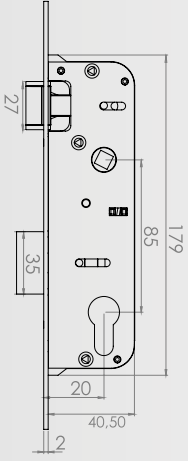

KAPI KİLİTLERİ

DOOR LOCKS

Silindirli Kapı Kilidi - PVC 20mm

- Product code : **232P20**
- Quantity : **40pcs**

Door Lock With
Cylinde - PVC 20mm

Дверные замки с
цилиндром - ПВХ 20мм

قفل الباب مع اسطوانة

Silindirli Kapı Kilidi - PVC 25mm