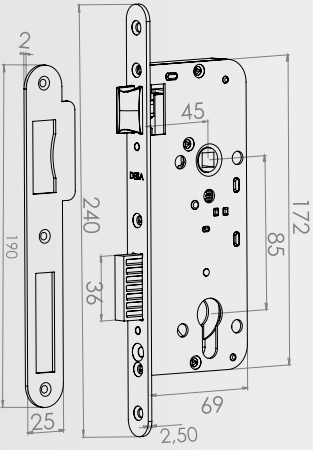

Ahşap Oda Kapı Kilidi 35mm (Plastik Dilli)

- Product code : **003P35**
- Quantity : **40pcs**

Wood Room Door Lock - 35mm

Замки для деревянных
комнатных дверей - 35мм

AR... ?

Silindirli Ahşap Oda Kapı Kilidi - 45mm (Metal Dilli)

- Product code : **2002**
- Quantity : **40pcs**

Wood room door lock - 45mm

Замки для деревянных
комнатных дверей - 35мм

AR... ?