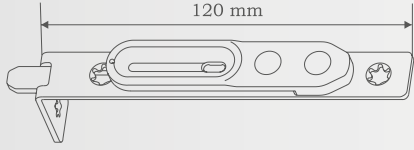

KAPI ve KANAT SÜRGÜLERİ

DOOR AND WINDOW SLIDES

Kısa Kanat Sürgüsü
(Kilitleme Plakası - Bolt 9 Axe)

Wing Slide Short
(Locking Plate - Bolt- 9 Axe)

Ürün Kodu / Code: **KKS 213501**
Kutu Adeti / Quantity: **250 Pcs**