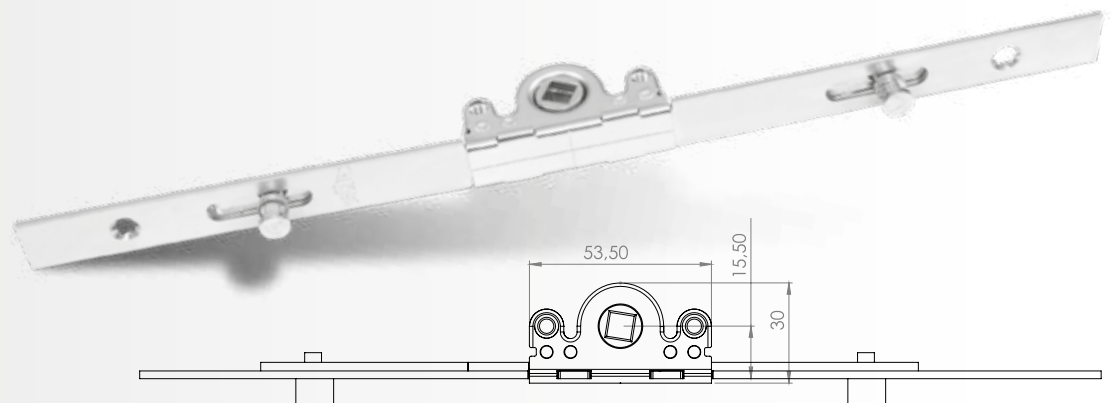

15,5 Eksen Zamak Göbek Sürme İspanyoletler

EN...?

Ürün Kodu Code	Ölçü Size	Kutu Adeti Quantity
IZG 011	28cm	40
IZG 012	40cm	40
IZG 013	60cm	40
IZG 014	80cm	40
IZG 015	100cm	40
IZG 016	120cm	40
IZG 017	140cm	25
IZG 018	160cm	25
IZG 019	180cm	25
IZG 020	200cm	25