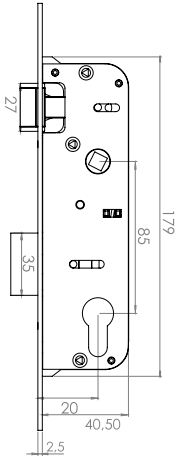

- Product code : **521P30**
- Quantity : **40pcs**

Room Door Lock of Reel
PVC 30mm

Комнатные дверные замки
роликовые - ПВХ 30мм

AR... ?

Makaralı, Oda Kapı Kilidi - PVC 35mm

- Product code : **521P35**
- Quantity : **40pcs**

Room Door Lock of Reel
PVC 35mm

Комнатные дверные замки
роликовые - ПВХ 35мм

AR... ?

**Silindirli Kapı Kilidi
Alüminyum - 20mm**

- Product code : **332P20**
- Quantity : **40pcs**

Door Lock With Cylinder
Aluminium 20mm