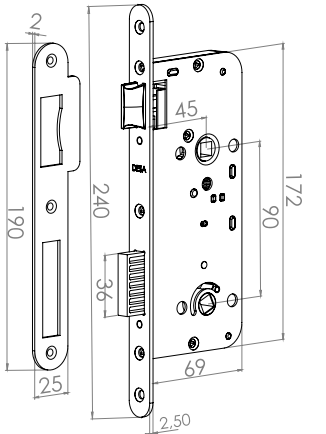

**Ahşap Oda Kapı Kilidi
45mm (Plastik Dilli)**

Wood Room Door Lock - 45mm

Замки для деревянных
комнатных дверей - 45мм

AR... ?

- Product code : **3001 A45**
- Quantity : **40pcs**