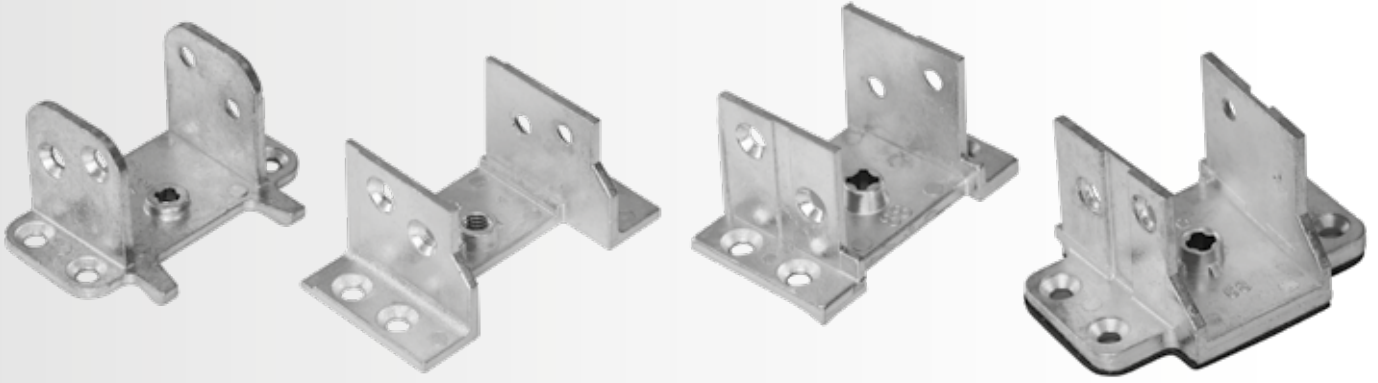

Ürün Kodu / Code : ZK013

Ürün Bilgisi Item Description	Kutu Adeti Quantity
Zamak karşılık pimaş çift vida	1000 Pcs

Ürün Kodu / Code : ZK014

Ürün Bilgisi Item Description	Kutu Adeti Quantity
Steel receiver for sliding españolete	500 Pcs