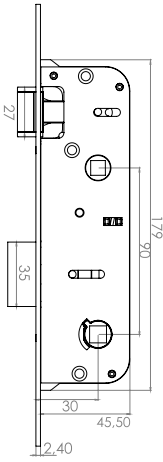

KAPI KİLİTLERİ

DOOR LOCKS

Ahşap Oda Kapı Kilidi 35mm (Plastik Dilli)

- Product code : **002P35**
- Quantity : **40pcs**

Wood Room Door Lock - 35mm

Замки для деревянных
комнатных дверей - 35мм

AR... ?

Ahşap Oda Kapı Kilidi 35mm (Plastik Dilli)