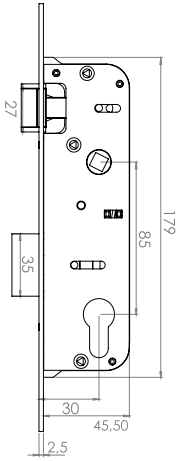

**Silindirli Kapı Kilidi
Alüminyum - 25mm**

- Product code : **332P25**
- Quantity : **40pcs**

Door lock with cylinder
Aluminium 25mm

Дверные замки с цилиндром
Алюминиевый 20мм

AR... ?