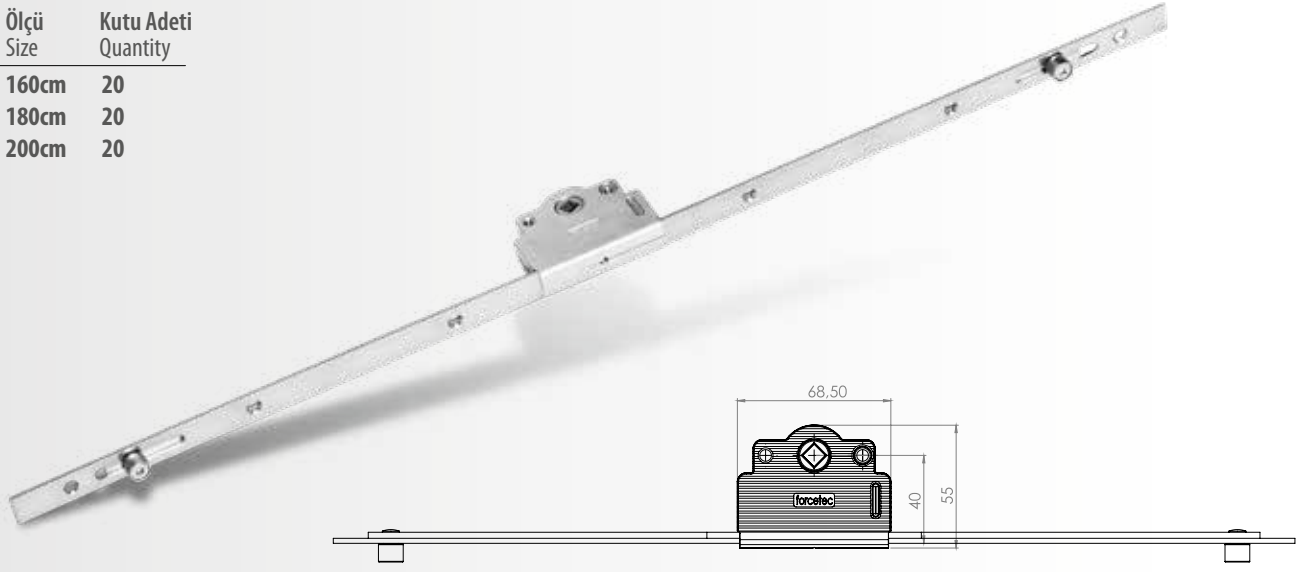

PENCERE İSPANYOLETLERİ

En...?

40 Eksen Dışa Açılım İspanyoleter

EN...?

Ürün Kodu Code	Ölçü Size	Kutu Adeti Quantity
IDA 001	160cm	20
IDA 002	180cm	20
IDA 003	200cm	20