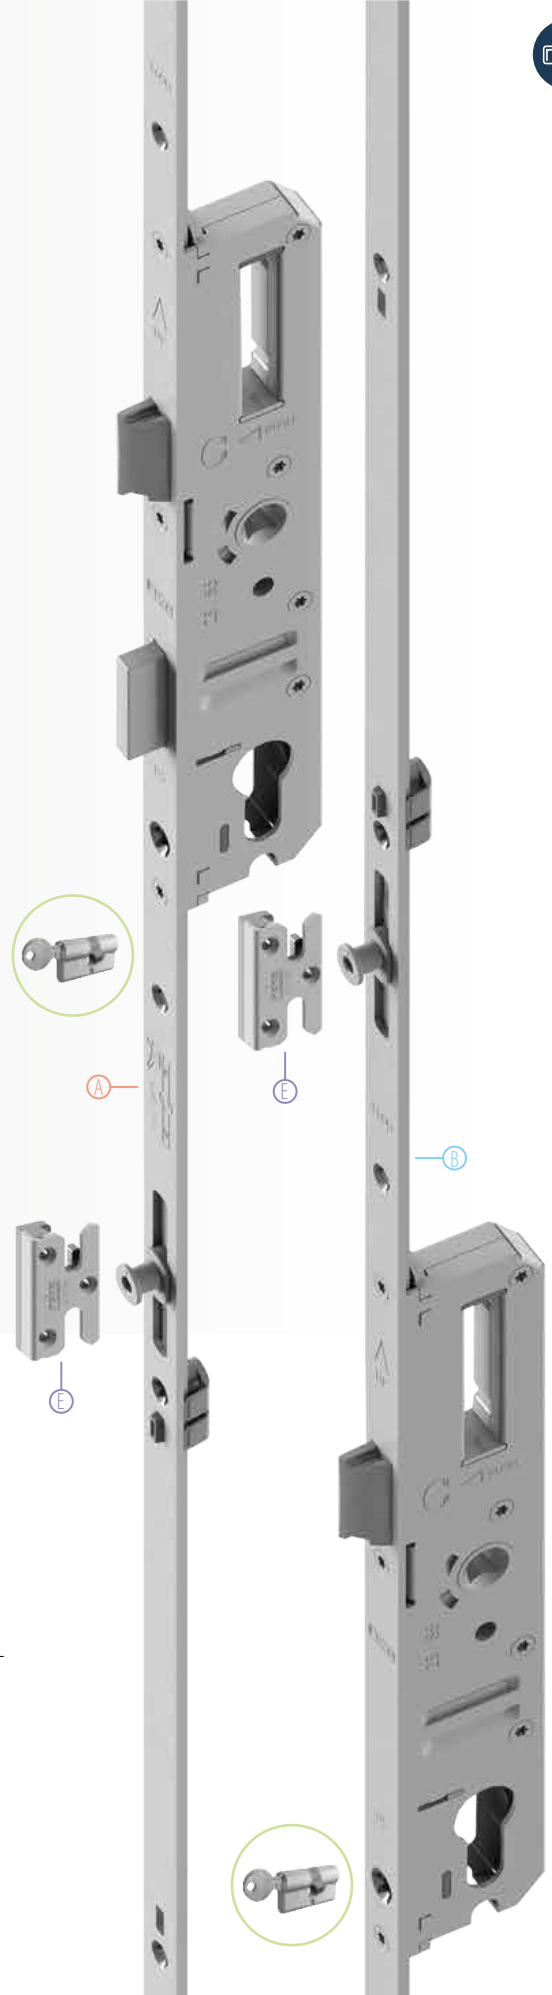

Çok Noktalı Kapı Kilidi Strickers (Ayarlanabilir ve Güvenlik)

Multi - Point Door Lock Strickers
(Adjustable & Security)

Ürün Kodu Code	Ürün Bilgisi Item Description	Kutu Adeti Quantity
E 213101	13 mm Axe - Locking Plate - Bolt	200 Pcs
E 213501	9 mm Axe - Locking Plate - Bolt	200 Pcs
E 213102	9/13 mm Axe - Locking Plate - Bolt (adjustable)	100 Pcs
E 213103	9/13 mm Axe - Door Locking Bolt Striker (for frame profile)	100 Pcs
E 213104	9/13 mm Axe - Door Locking Bolt Striker (for aluminium doorstep profile)	100 Pcs