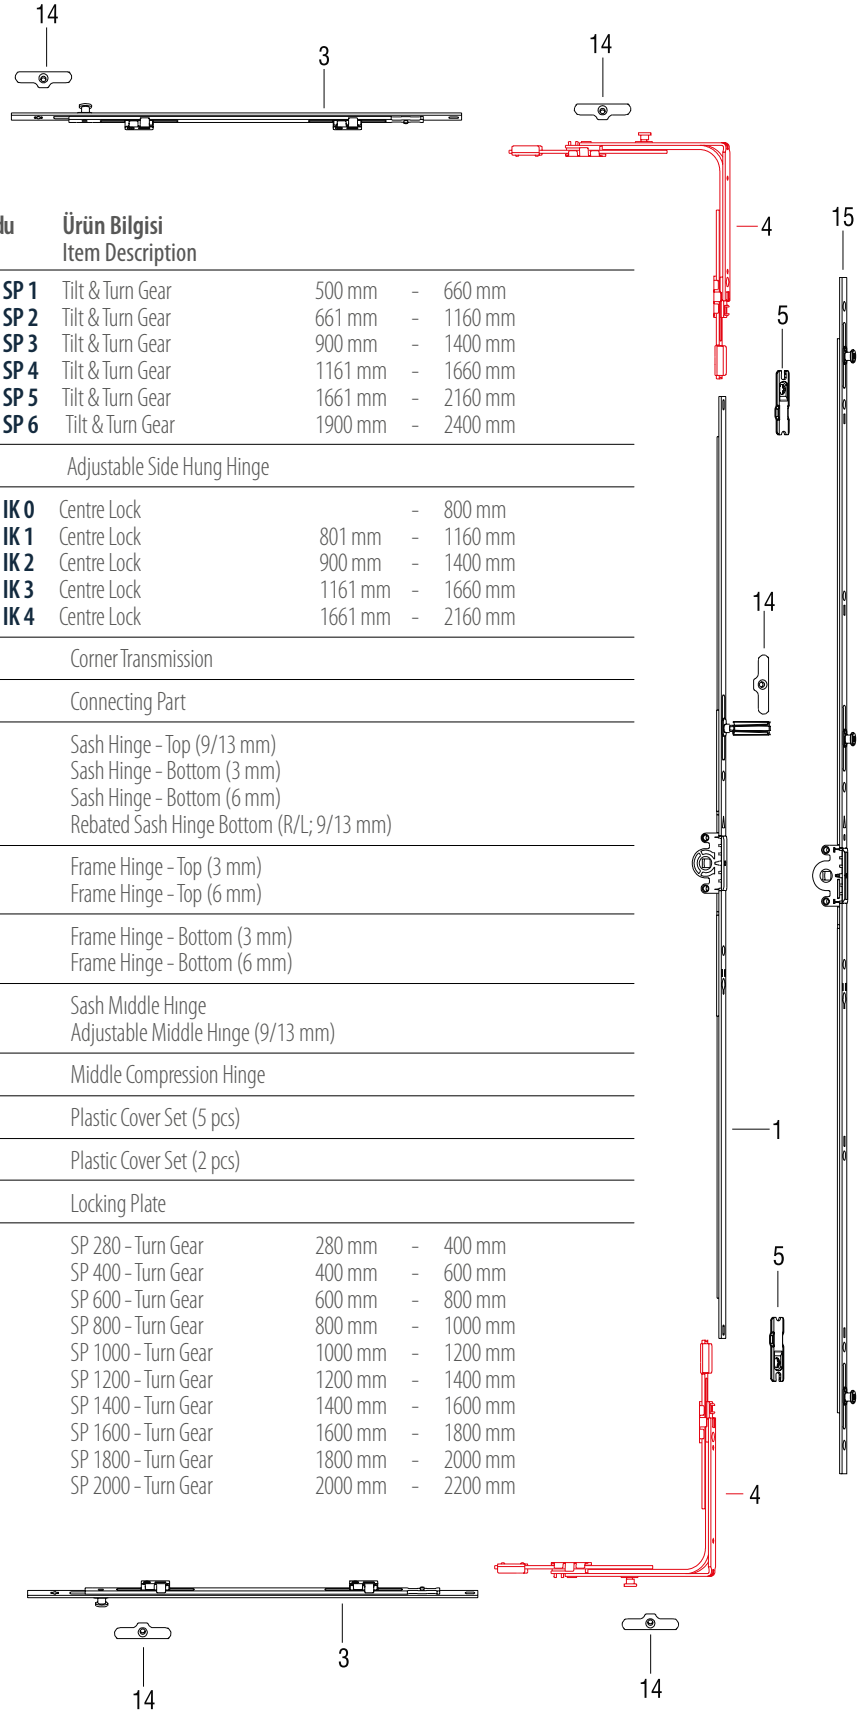

Ürün Kodu Code	Ürün Bilgisi Item Description		
201121 SP 1	Tilt & Turn Gear	500 mm	- 660 mm
201122 SP 2	Tilt & Turn Gear	661 mm	- 1160 mm
201123 SP 3	Tilt & Turn Gear	900 mm	- 1400 mm
201124 SP 4	Tilt & Turn Gear	1161 mm	- 1660 mm
201125 SP 5	Tilt & Turn Gear	1661 mm	- 2160 mm
201126 SP 6	Tilt & Turn Gear	1900 mm	- 2400 mm
204171	Adjustable Side Hung Hinge		
205101 IK 0	Centre Lock		- 800 mm
205102 IK 1	Centre Lock	801 mm	- 1160 mm
205103 IK 2	Centre Lock	900 mm	- 1400 mm
205104 IK 3	Centre Lock	1161 mm	- 1660 mm
205105 IK 4	Centre Lock	1661 mm	- 2160 mm
203101	Corner Transmission		
203103	Connecting Part		
20710X	Sash Hinge - Top (9/13 mm)		
207201	Sash Hinge - Bottom (3 mm)		
207202	Sash Hinge - Bottom (6 mm)		
20720X	Rebated Sash Hinge Bottom (R/L; 9/13 mm)		
208101	Frame Hinge - Top (3 mm)		
208102	Frame Hinge - Top (6 mm)		
208101	Frame Hinge - Bottom (3 mm)		
208102	Frame Hinge - Bottom (6 mm)		
221103	Sash Middle Hinge		
221X02	Adjustable Middle Hinge (9/13 mm)		
22110X	Middle Compression Hinge		
220XXX	Plastic Cover Set (5 pcs)		
220XXX	Plastic Cover Set (2 pcs)		
211XXX	Locking Plate		
200102	SP 280 - Turn Gear	280 mm	- 400 mm
200103	SP 400 - Turn Gear	400 mm	- 600 mm
200104	SP 600 - Turn Gear	600 mm	- 800 mm
200105	SP 800 - Turn Gear	800 mm	- 1000 mm
200106	SP 1000 - Turn Gear	1000 mm	- 1200 mm
200107	SP 1200 - Turn Gear	1200 mm	- 1400 mm
200108	SP 1400 - Turn Gear	1400 mm	- 1600 mm
200109	SP 1600 - Turn Gear	1600 mm	- 1800 mm
200110	SP 1800 - Turn Gear	1800 mm	- 2000 mm
200111	SP 2000 - Turn Gear	2000 mm	- 2200 mm