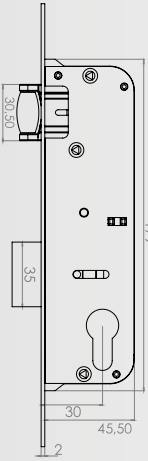

AR... ?

Makaralı, Oda Kapı Kilidi - PVC 25mm

- Product code : **511P25**
- Quantity : **40pcs**

Room Door Lock of Reel
PVC 25mm

Комнатные дверные замки
роликовые - ПВХ 25мм

AR... ?

Makaralı, Oda Kapı Kilidi - PVC 30mm