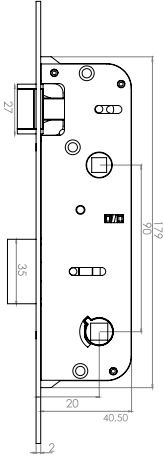

**Banyo ve WC Kapı
Kilidi - PVC 20mm**

- Product code : **233P20**
- Quantity : **40pcs**

Bath and WC Door
Lock - PVC 20mm

Замки для Упорной
ПВХ 20мм

قفل الباب حمام ومرحاض

**Banyo ve WC Kapı
Kilidi - PVC 25mm**

- Product code : **223P25**
- Quantity : **40pcs**

Bath and WC Door
Lock - PVC 25mm

Замки для Упорной
ПВХ 25мм

قفل الباب حمام ومرحاض

**Banyo ve WC Kapı
Kilidi - PVC 30mm**

- Product code : **213P30**
- Quantity : **40pcs**

Bath and WC Door
Lock - PVC 30mm

Замки для Упорной
ПВХ 30мм

قفل الباب حمام ومرحاض

**Banyo ve WC Kapı
Kilidi - PVC 35mm**

- Product code : **203P35**
- Quantity : **40pcs**

Bath and WC Door
Lock - PVC 35mm

Замки для Упорной
ПВХ 35мм

قفل الباب حمام ومرحاض