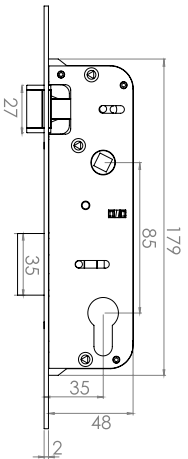

Silindirli Kapı Kilidi - PVC 30mm

- Product code : **212P30**
- Quantity : **40pcs**

Door Lock With
Cylinde - PVC 30mm

Дверные замки с
цилиндром - ПВХ 30мм

قفل الباب مع اسطوانة