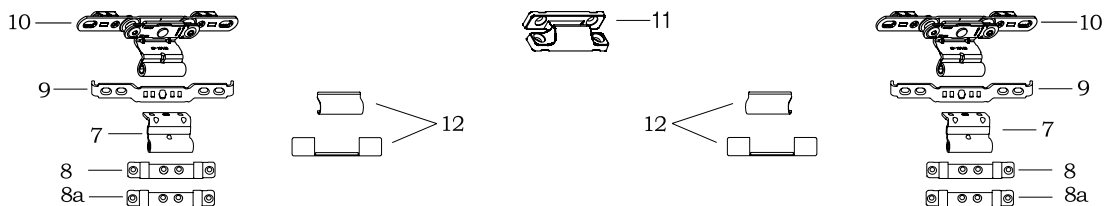

Ürün Seçim Tablosu
Product Selection Table

Ürün Kodu Code	Ürün Bilgisi Item Description		
201121 SP 1	Tilt & Turn Gear	500 mm	- 660 mm
201122 SP 2	Tilt & Turn Gear	661 mm	- 1160 mm
201123 SP 3	Tilt & Turn Gear	900 mm	- 1400 mm
201124 SP 4	Tilt & Turn Gear	1161 mm	- 1660 mm
201125 SP 5	Tilt & Turn Gear	1661 mm	- 2160 mm
201126 SP 6	Tilt & Turn Gear	1900 mm	- 2400 mm
205101 IK 0	Centre Lock		- 800 mm
205102 IK 1	Centre Lock	801 mm	- 1160 mm
205103 IK 2	Centre Lock	900 mm	- 1400 mm
205104 IK 3	Centre Lock	1161 mm	- 1660 mm
205105 IK 4	Centre Lock	1661 mm	- 2160 mm
200102	SP 280 - Turn Gear	280 mm	- 400 mm
200103	SP 400 - Turn Gear	400 mm	- 600 mm
200104	SP 600 - Turn Gear	600 mm	- 800 mm
200105	SP 800 - Turn Gear	800 mm	- 1000 mm
200106	SP 1000 - Turn Gear	1000 mm	- 1200 mm
200107	SP 1200 - Turn Gear	1200 mm	- 1400 mm
200108	SP 1400 - Turn Gear	1400 mm	- 1600 mm
200109	SP 1600 - Turn Gear	1600 mm	- 1800 mm
200110	SP 1800 - Turn Gear	1800 mm	- 2000 mm
204161	Tilt Stay		
203101	Corner Transmission		
203103	Connecting Part		
20710X	Sash Hinge - Top (9/13 mm)		
208101	Frame Hinge - Top (3 mm)		
208102	Frame Hinge - Top (6 mm)		
221103	Sash Middle Hinge		
221X02	Adjustable Middle Hinge (9/13 mm)		
22110X	Middle Compression Hinge		
220XXX	Plastic Cover Set (2 pcs)		
211XXX	Locking Plate