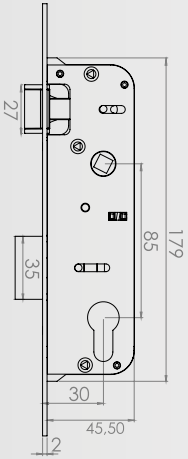

Silindirli Kapı Kilidi - PVC 25mm

- Product code : **222P25**
- Quantity : **40pcs**

Door Lock With
Cylinde - PVC 25mm

Дверные замки с
цилиндром - ПВХ 20мм

قفل الباب مع اسطوانة