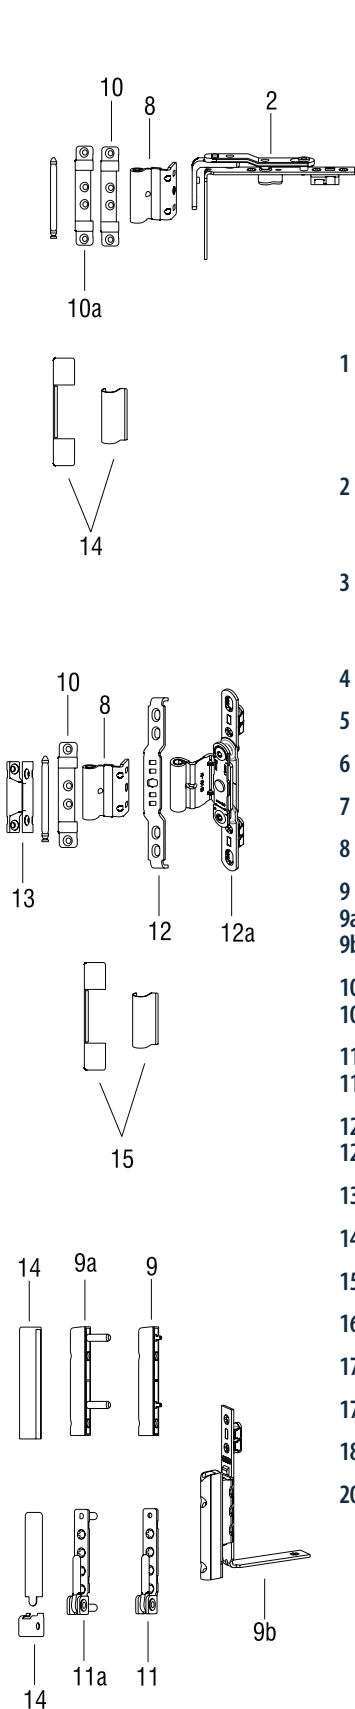

Ürün Kodu Code	Ürün Bilgisi Item Description		
1	202101 CSP 1	Double Sash Gear	560 mm - 660 mm
	202102 CSP 2	Double Sash Gear	661 mm - 1160 mm
	202103 CSP 3	Double Sash Gear	900 mm - 1400 mm
	202104 CSP 4	Double Sash Gear	1161 mm - 1660 mm
	202105 CSP 5	Double Sash Gear	1661 mm - 2160 mm
	202106 CSP 6	Double Sash Gear	1900 mm - 2140 mm
2	204171	Adjustable Side Hung Hinge	
3	205101 IK 0	Centre Lock	- 800 mm
	205102 IK 0	Centre Lock	801 mm - 1160 mm
	205103 IK 0	Centre Lock	900 mm - 1400 mm
	205104 IK 0	Centre Lock	1161 mm - 1660 mm
	205105 IK 0	Centre Lock	661 mm - 2160 mm
4	203101	Corner Transmission	
5	203103	Connecting Part	
6	202141	Side Hung Bolt - Bottom	
7	202143	Side Hung Bolt - Top (short)	
8	20710X	Sash Hinge - Top (9/13 mm)	
9	207201	Sash Hinge - Bottom (3 mm)	
9a	207202	Sash Hinge - Bottom (6 mm)	
9b	20720X	Rebated Sash Hinge Bottom (R/L; 9/13 mm)	
10	208101	Frame Hinge - Top (3 mm)	
10a	208102	Frame Hinge - Top (6 mm)	
11	208201	Frame Hinge - Bottom (3 mm)	
11a	208202	Frame Hinge - Bottom (6 mm)	
12	221103	Sash Middle Hinge	
12a	221X02	Adjustable Middle Hinge (9/13 mm)	
13	22110X	Middle Compression Hinge	
14	220XXX	Plastic Cover Set (5 pcs)	
15	220XXX	Plastic Cover Set (2 pcs)	
16	211XXX	Locking Plate	
17	213X0X	Locking Plate - Bolt (9/13 mm)	
17a	213102	Locking Plate - Bolt (adjustable) (9/13 mm)	
18	211901	Double Sash Locking Plate	
20	214901	Mishandling & Lifting Device Locking Plate	