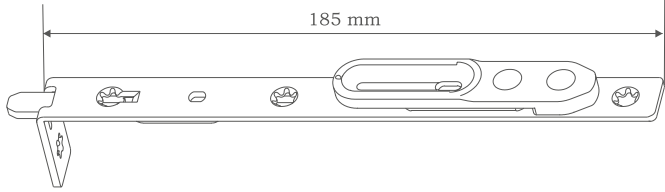

Kısa Kanat Sürgüsü
(Kilitleme Plakası - Bolt 13 Axe)

Wing Slide Short
(Locking Plate - Bolt - 13 Axe)

Ürün Kodu / Code: **KKS 213101**
Kutu Adeti / Quantity: **250 Pcs**