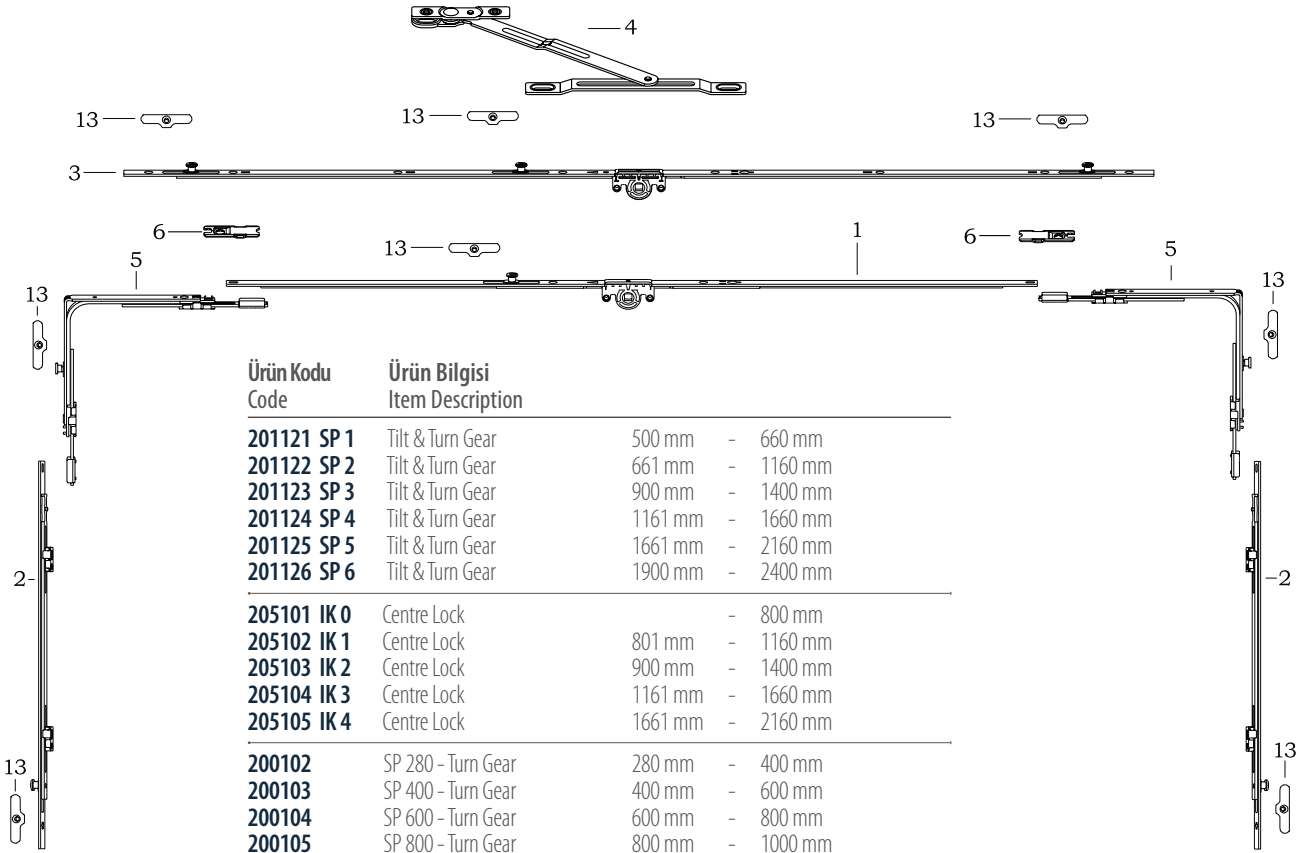

Ürün Seçim Tablosu
Product Selection Table

Ürün Kodu Code	Ürün Bilgisi Item Description		
201121 SP 1	Tilt & Turn Gear	500 mm	- 660 mm
201122 SP 2	Tilt & Turn Gear	661 mm	- 1160 mm
201123 SP 3	Tilt & Turn Gear	900 mm	- 1400 mm
201124 SP 4	Tilt & Turn Gear	1161 mm	- 1660 mm
201125 SP 5	Tilt & Turn Gear	1661 mm	- 2160 mm
201126 SP 6	Tilt & Turn Gear	1900 mm	- 2400 mm
205101 IK 0	Centre Lock		- 800 mm
205102 IK 1	Centre Lock	801 mm	- 1160 mm
205103 IK 2	Centre Lock	900 mm	- 1400 mm
205104 IK 3	Centre Lock	1161 mm	- 1660 mm
205105 IK 4	Centre Lock	1661 mm	- 2160 mm
200102	SP 280 - Turn Gear	280 mm	- 400 mm
200103	SP 400 - Turn Gear	400 mm	- 600 mm
200104	SP 600 - Turn Gear	600 mm	- 800 mm
200105	SP 800 - Turn Gear	800 mm	- 1000 mm
200106	SP 1000 - Turn Gear	1000 mm	- 1200 mm
200107	SP 1200 - Turn Gear	1200 mm	- 1400 mm
200108	SP 1400 - Turn Gear	1400 mm	- 1600 mm
200109	SP 1600 - Turn Gear	1600 mm	- 1800 mm
200110	SP 1800 - Turn Gear	1800 mm	- 2000 mm
204161	Tilt Stay		
203101	Corner Transmission		
203103	Connecting Part		
20710X	Sash Hinge - Top (9/13 mm)		
208101	Frame Hinge - Top (3 mm)		
208102	Frame Hinge - Top (6 mm)		
221103	Sash Middle Hinge		
221X02	Adjustable Middle Hinge (9/13 mm)		
22110X	Middle Compression Hinge		
220XXX	Plastic Cover Set (2 pcs)		
211XXX	Locking Plate