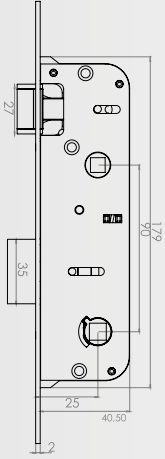

**Banyo ve WC Kapı
Kilidi - PVC 20mm**

- Product code : **233P20**
- Quantity : **40pcs**

Bath and WC Door
Lock - PVC 20mm

Замки для Упорной
ПВХ 20мм

قفل الباب حمام ومرحاض