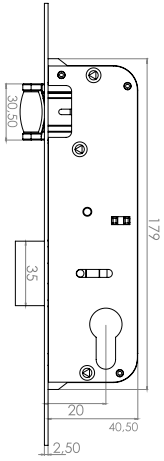

**Makaralı, Oda Kapı Kilidi
Alüminyum 20mm**

Room Door Lock of Reel
Aluminium 20mm

Комнатные дверные замки
роликовые - Алюминиевый 20мм

AR... ?

- Product code : **601P20**
- Quantity : **40pcs**

**Makaralı, Oda Kapı Kilidi
Alüminyum 25mm**

Room Door Lock of Reel
Aluminium 25mm

Комнатные дверные замки
роликовые - Алюминиевый 25мм

AR... ?

- Product code : **611P25**
- Quantity : **40pcs**

**Makaralı, Oda Kapı Kilidi
Alüminyum 30mm**

Room Door Lock of Reel
Aluminium 30mm

Комнатные дверные замки
роликовые - Алюминиевый 30мм

AR... ?

- Product code : **621P30**
- Quantity : **40pcs**

**Oda Kapı Kilidi
Alüminyum 35mm**

Room Door Lock
Aluminium 35mm

Комнатные дверные замки
Алюминиевый 35мм

AR... ?

- Product code : **301P35**
- Quantity : **40pcs**