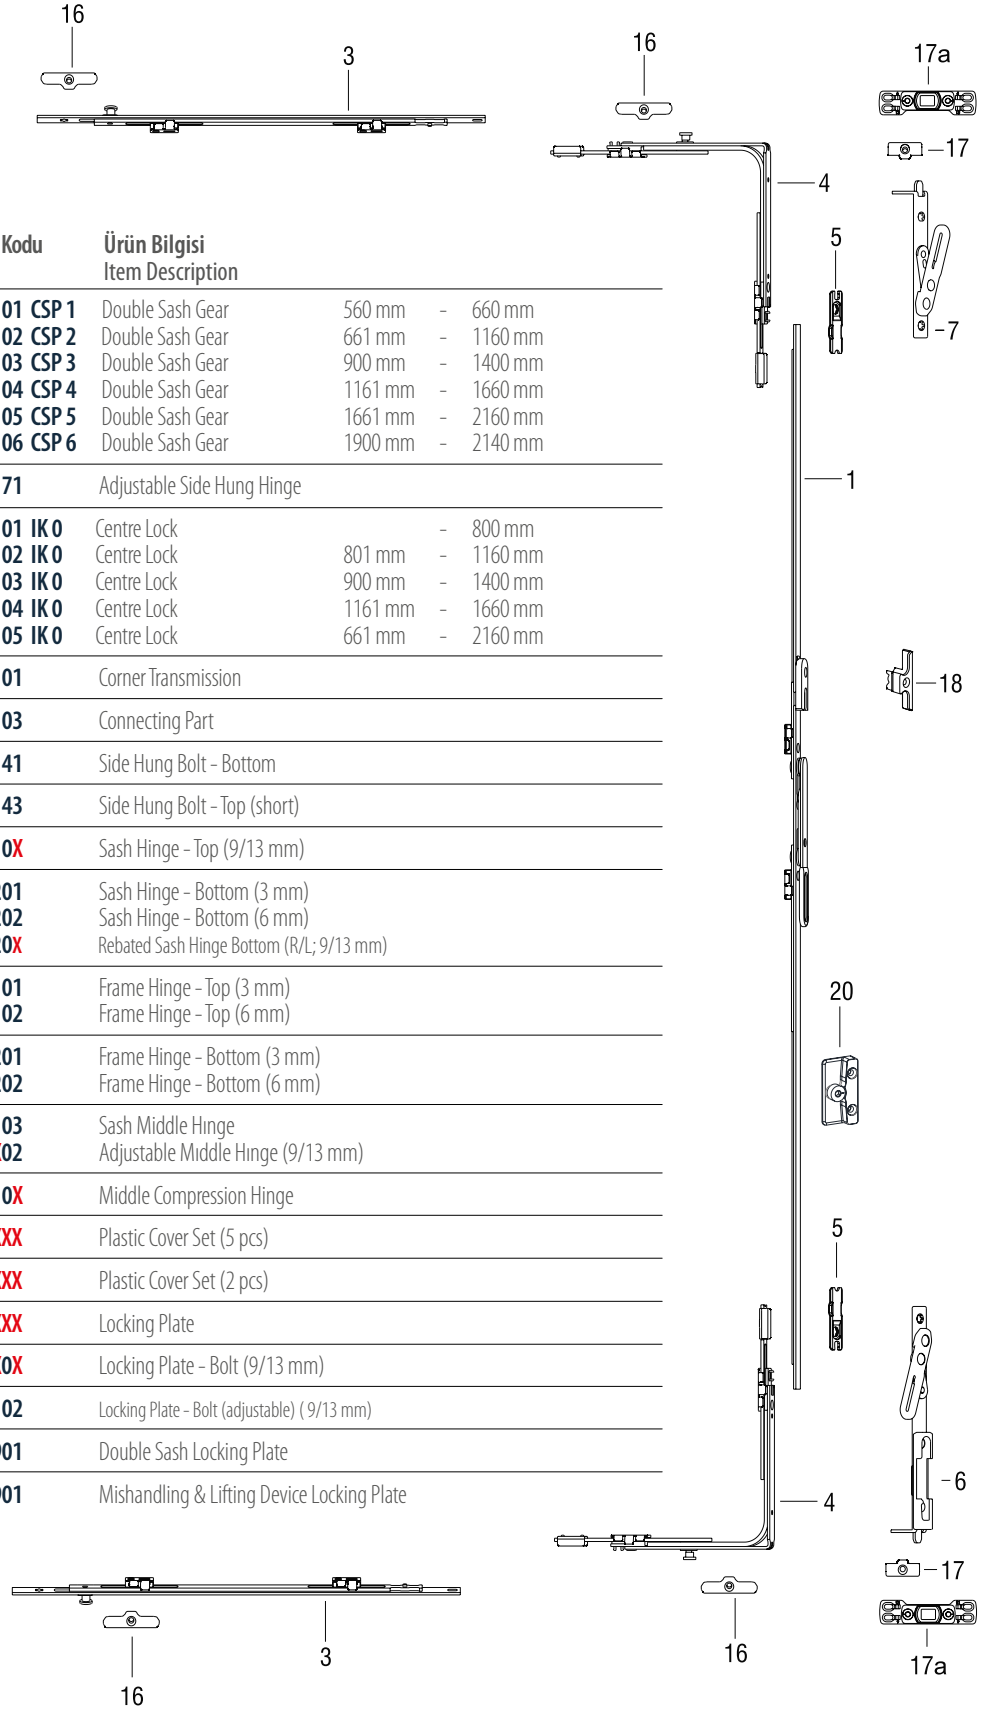

Ürün Kodu Code	Ürün Bilgisi Item Description		
1	202101 CSP 1	Double Sash Gear	560 mm - 660 mm
	202102 CSP 2	Double Sash Gear	661 mm - 1160 mm
	202103 CSP 3	Double Sash Gear	900 mm - 1400 mm
	202104 CSP 4	Double Sash Gear	1161 mm - 1660 mm
	202105 CSP 5	Double Sash Gear	1661 mm - 2160 mm
	202106 CSP 6	Double Sash Gear	1900 mm - 2140 mm
2	204171	Adjustable Side Hung Hinge	
3	205101 IK 0	Centre Lock	- 800 mm
	205102 IK 0	Centre Lock	801 mm - 1160 mm
	205103 IK 0	Centre Lock	900 mm - 1400 mm
	205104 IK 0	Centre Lock	1161 mm - 1660 mm
	205105 IK 0	Centre Lock	661 mm - 2160 mm
4	203101	Corner Transmission	
5	203103	Connecting Part	
6	202141	Side Hung Bolt - Bottom	
7	202143	Side Hung Bolt - Top (short)	
8	20710X	Sash Hinge - Top (9/13 mm)	
9	207201	Sash Hinge - Bottom (3 mm)	
9a	207202	Sash Hinge - Bottom (6 mm)	
9b	20720X	Rebated Sash Hinge Bottom (R/L; 9/13 mm)	
10	208101	Frame Hinge - Top (3 mm)	
10a	208102	Frame Hinge - Top (6 mm)	
11	208201	Frame Hinge - Bottom (3 mm)	
11a	208202	Frame Hinge - Bottom (6 mm)	
12	221103	Sash Middle Hinge	
12a	221X02	Adjustable Middle Hinge (9/13 mm)	
13	22110X	Middle Compression Hinge	
14	220XXX	Plastic Cover Set (5 pcs)	
15	220XXX	Plastic Cover Set (2 pcs)	
16	211XXX	Locking Plate	
17	213X0X	Locking Plate - Bolt (9/13 mm)	
17a	213102	Locking Plate - Bolt (adjustable) (9/13 mm)	
18	211901	Double Sash Locking Plate	
20	214901	Mishandling & Lifting Device Locking Plate	