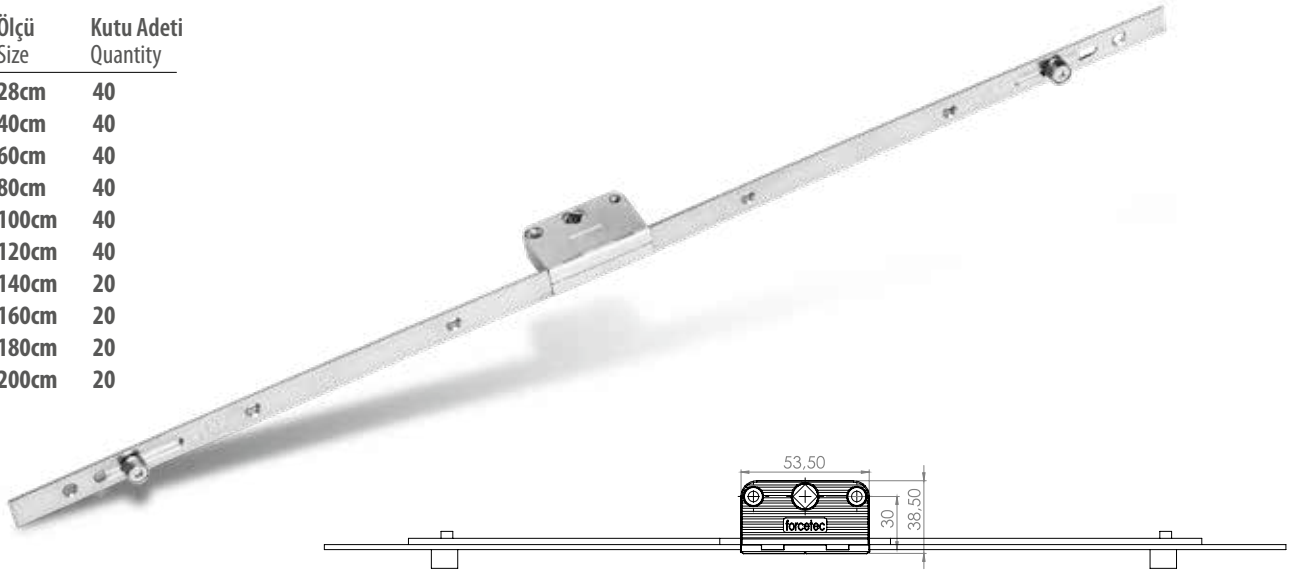

30 Eksen Dışa Açılım İspanyoleter

EN...?

Ürün Kodu Code	Ölçü Size	Kutu Adeti Quantity
IDA 004	28cm	40
IDA 005	40cm	40
IDA 006	60cm	40
IDA 007	80cm	40
IDA 008	100cm	40
IDA 009	120cm	40
IDA 010	140cm	20
IDA 011	160cm	20
IDA 012	180cm	20
IDA 013	200cm	20