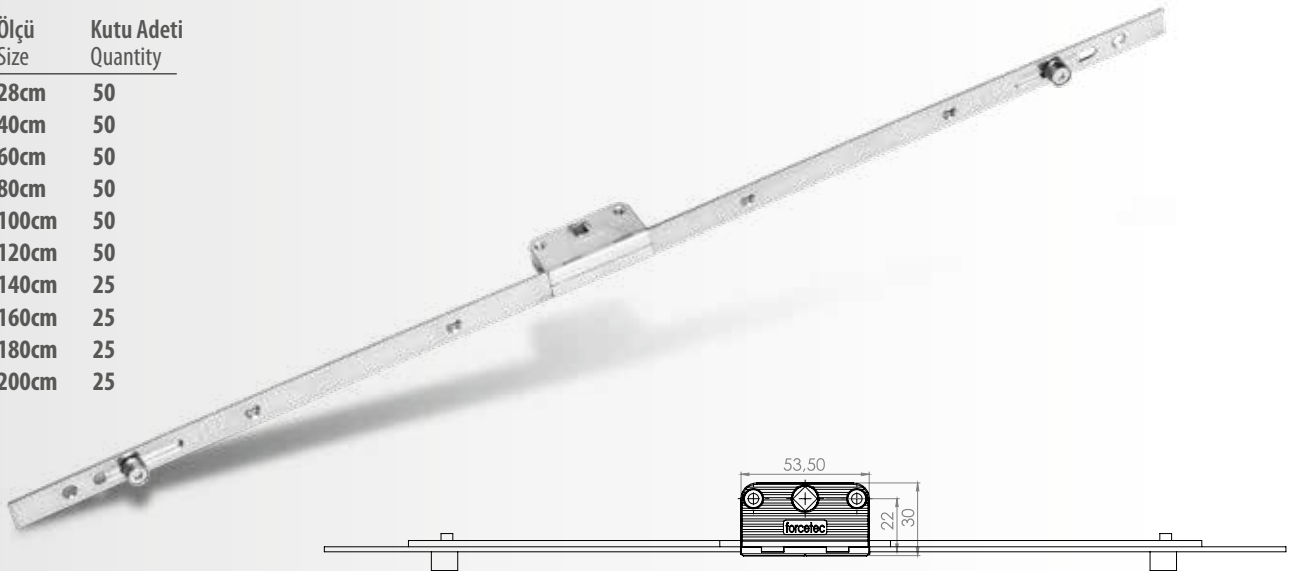

22 Eksen Dışa Açılım İspanyoleter

EN...?

Ürün Kodu Code	Ölçü Size	Kutu Adeti Quantity
IDA 014	28cm	50
IDA 015	40cm	50
IDA 016	60cm	50
IDA 017	80cm	50
IDA 018	100cm	50
IDA 019	120cm	50
IDA 020	140cm	25
IDA 021	160cm	25
IDA 022	180cm	25
IDA 023	200cm	25