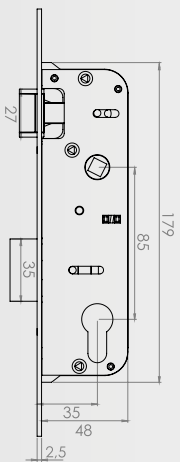

**Silindirli Kapı Kilidi
Alüminyum - 30mm**

- Product code : **312P30**
- Quantity : **40pcs**

Door Lock With Cylinder
Aluminium 30mm

Дверные замки с цилиндром
Алюминиевый 30мм

AR... ?