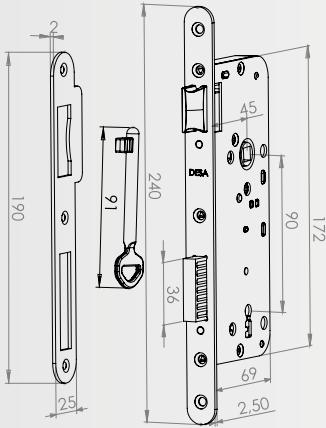

Замки для деревянных
комнатных дверей - 35мм

AR... ?

**Ahşap Oda Kapı Kilidi
45mm (Metal Dilli)**

Wood Room Door Lock - 45mm

Замки для деревянных
комнатных дверей - 45мм

AR... ?

- Product code : **2001 A45**
- Quantity : **40pcs**