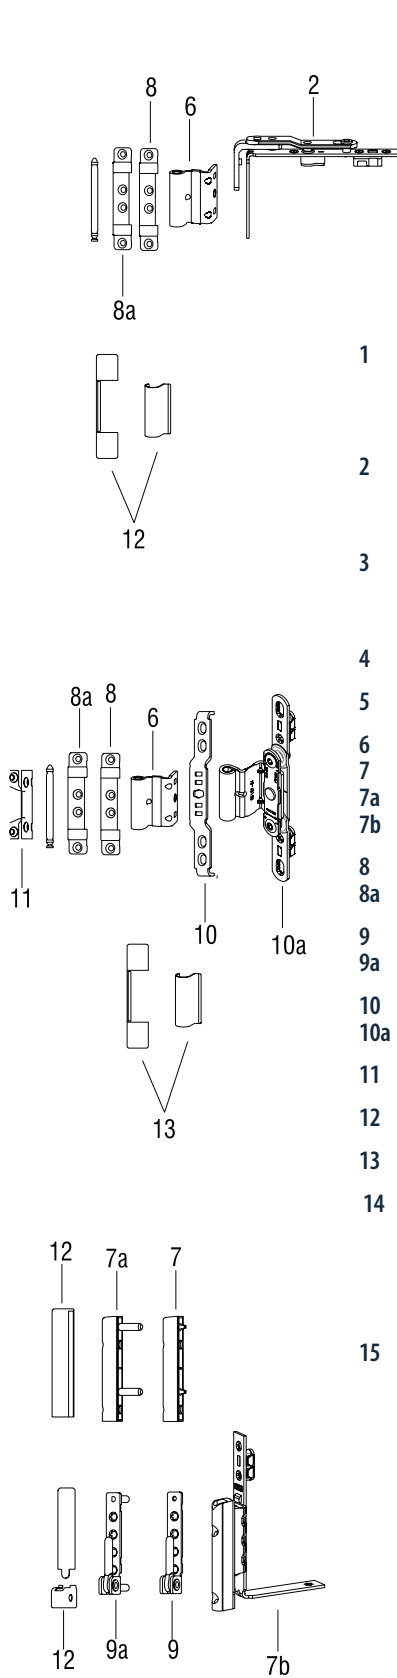

Tek Açılım Sistem
(1. Uygulama)

One Turn System
(1. Application)

Ürün Seçim Tablosu
Product Selection Table