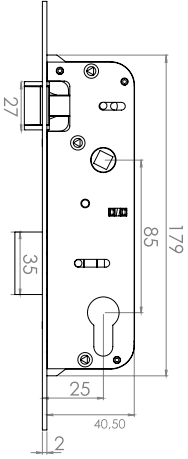

KAPI KİLİTLERİ

DOOR LOCKS

Silindirli Kapı Kilidi - PVC 20mm

- Product code : **232P20**
- Quantity : **40pcs**

Door Lock With
Cylinde - PVC 20mm

Дверные замки с
цилиндром - ПВХ 20мм

قفل الباب مع اسطوانة

Silindirli Kapı Kilidi - PVC 25mm