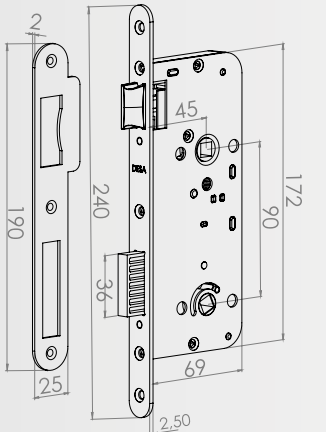

**Ahşap Oda Kapı Kilidi
45mm (Metal Dilli)**

Wood Room Door Lock - 45mm

Замки для деревянных
комнатных дверей - 45мм

AR... ?

- Product code : **2003**
- Quantity : **40pcs**