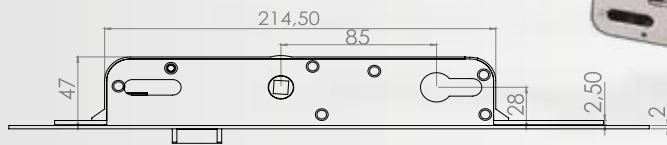

Kilitli Kapı İspanyoleti 28mm

Espagnolette With Lock For Doors 28mm

Ürün Kodu Code	Ölçü Size	Kutu Adeti Quantity
İKK 007	160cm	20
İKK 008	180cm	20
İKK 009	200cm	20