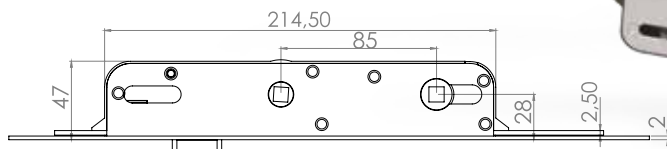

Kilitli Kapı İspanyoleti Baresiz 28mm

Espagnolette With Lock For Doors Without Cylinder 28mm

Ürün Kodu Code	Ölçü Size	Kutu Adeti Quantity
İKK 010	160cm	20
İKK 011	180cm	20
İKK 012	200cm	20