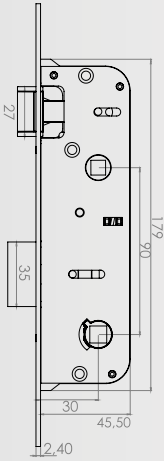

Banyo ve WC kapı kilidi Alüminyum 25mm

- Product code : **323P25**
- Quantity : **40pcs**

Bath and WC door lock
Aluminium 25mm

Замки для Упорной
Алюминиевый 25мм

AR... ?