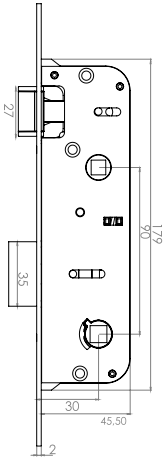

قفل الباب حمام ومرحاض

**Banyo ve WC Kapı
Kilidi - PVC 25mm**

- Product code : **223P25**
- Quantity : **40pcs**

Bath and WC Door
Lock - PVC 25mm

Замки для Упорной
ПВХ 25мм

قفل الباب حمام ومرحاض

**Banyo ve WC Kapı
Kilidi - PVC 30mm**