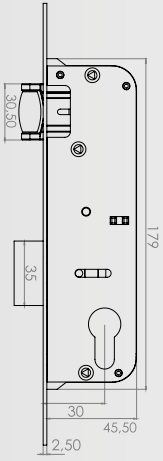

KAPI KİLİTLERİ

DOOR LOCKS