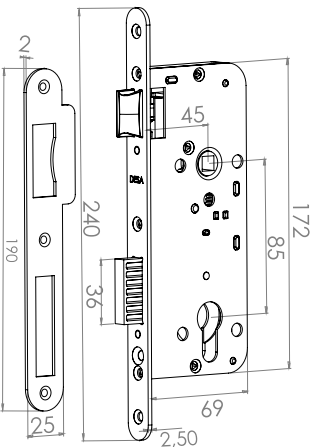

Silindirli Ahşap Oda Kapı Kilidi - 45mm (Plastik Dilli)

- Product code : **3002**
- Quantity : **40pcs**

Wood room door lock - 45mm

Замки для деревянных
комнатных дверей - 35мм

AR... ?