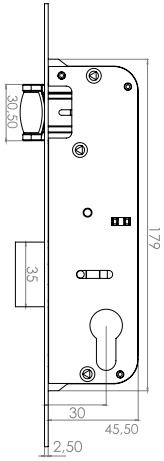

**Makaralı, Oda Kapı Kilidi
Alüminyum 25mm**

Room Door Lock of Reel
Aluminium 25mm

Комнатные дверные замки
роликовые - Алюминиевый 25мм

AR... ?

- Product code : **611P25**
- Quantity : **40pcs**