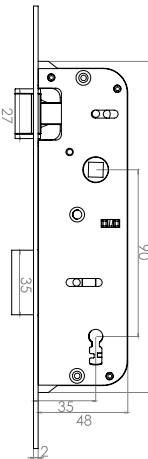

Makaralı, Oda Kapı Kilidi - PVC 30mm

- Product code : **521P30**
- Quantity : **40pcs**

Room Door Lock of Reel
PVC 30mm

Комнатные дверные замки
роликовые - ПВХ 30мм

AR... ?