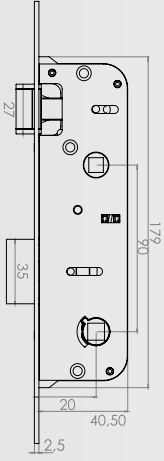

Banyo ve WC kapı kilidi Alüminyum 20mm

- Product code : **333P20**
- Quantity : **40pcs**

Bath and WC door lock
Aluminium 20mm

Замки для Упорной
Алюминиевый 20мм

AR... ?

Banyo ve WC kapı kilidi Alüminyum 25mm

- Product code : **323P25**
- Quantity : **40pcs**

Bath and WC door lock
Aluminium 25mm

Замки для Упорной
Алюминиевый 25мм

AR... ?

Banyo ve WC kapı kilidi Alüminyum 30mm

- Product code : **313P30**
- Quantity : **40pcs**

Bath and WC door lock
Aluminium 30mm

Замки для Упорной
Алюминиевый 30мм

AR... ?

Banyo ve WC kapı kilidi Alüminyum 35mm

- Product code : **303P35**
- Quantity : **40pcs**

Bath and WC door lock
Aluminium 35mm

Замки для Упорной
Алюминиевый 35мм

AR... ?