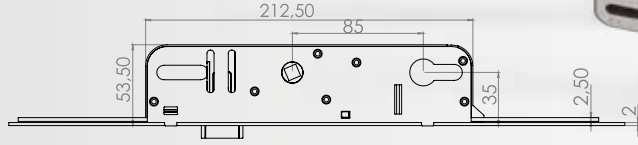

Kilitli Kapı İspanyoleti Baresiz

Espagnolette With Lock For Doors Without Cylinder

Ürün Kodu Code	Ölçü Size	Kutu Adeti Quantity
İKK 004	160cm	20
İKK 005	180cm	20
İKK 006	200cm	20

Kilitli Kapı İspanyoleti 28mm