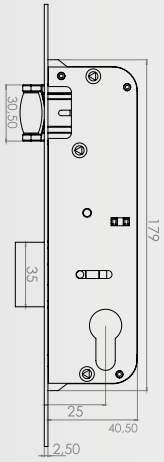

Room Door Lock of Reel
Aluminium 20mm

Комнатные дверные замки
роликовые - Алюминиевый 20мм

AR... ?

- Product code : **601P20**
- Quantity : **40pcs**

**Makaralı, Oda Kapı Kilidi
Alüminyum 25mm**

Room Door Lock of Reel
Aluminium 25mm