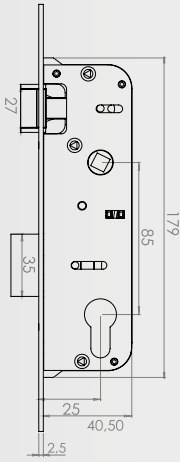

**Silindirli Kapı Kilidi
Alüminyum - 20mm**

- Product code : **332P20**
- Quantity : **40pcs**

Door Lock With Cylinder
Aluminium 20mm

Дверные замки с цилиндром
Алюминиевый 20мм

AR... ?