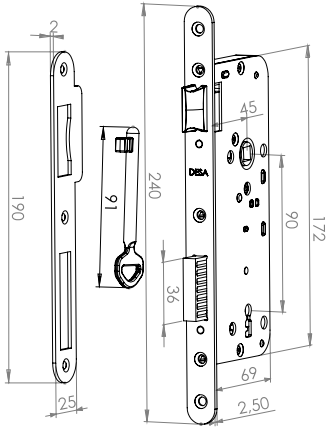

Wood room door lock - 45mm

Замки для деревянных
комнатных дверей - 35мм

AR... ?

Silindirli Ahşap Oda Kapı Kilidi - 45mm (Plastik Dilli)

- Product code : **3002**
- Quantity : **40pcs**

Wood room door lock - 45mm

Замки для деревянных
комнатных дверей - 35мм

AR... ?

**Ahşap Oda Kapı Kilidi
45mm (Metal Dilli)**

Wood Room Door Lock - 45mm

Замки для деревянных
комнатных дверей - 45мм

AR... ?

- Product code : **2001 A45**
- Quantity : **40pcs**