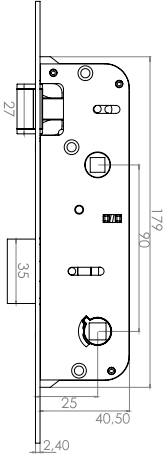

Banyo ve WC kapı kilidi Alüminyum 20mm

- Product code : **333P20**
- Quantity : **40pcs**

Bath and WC door lock
Aluminium 20mm

Замки для Упорной
Алюминиевый 20мм

AR... ?